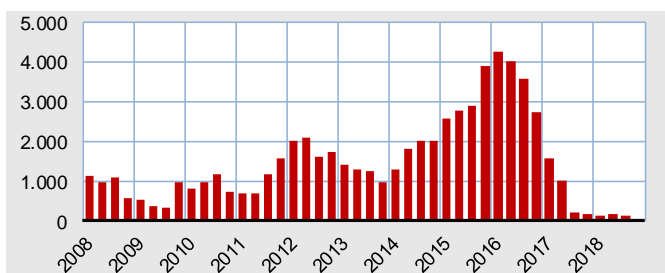

### Die Kieler Bevölkerung am 30. September 2018

Nach den vorläufigen Zahlen der Kieler Einwohnermeldestelle waren am 30. September insgesamt **248.087 Einwohnerinnen und Einwohner** in der Landeshauptstadt Kiel gemeldet, 123 Menschen mehr als ein Jahr zuvor. Somit gab es im fünften Quartal infolge lediglich ein marginales Bevölkerungswachstum gegenüber dem **Vorjahresquartal** von unter 200 Personen. Die Kieler Bevölkerungszahl scheint zurzeit zu stagnieren.

Deutliche Unterschiede gab es aber erneut zwischen der deutschen und der ausländischen Bevölkerung. Während die ausländische Bevölkerung weiterhin Zuwächse erfährt (+1.145 gegenüber dem Vorjahresquartal), geht die Anzahl der deutschen Einwohner/innen weiter zurück (-1.022 gegenüber dem Vorjahresquartal). Aktuell beträgt der Ausländeranteil in der Landeshauptstadt Kiel 12,4 Prozent.

Gegenüber dem **Vorquartal** sank die Anzahl der Einwohnerinnen und Einwohner um 741, dies ist der höchste Quartalsverlust (gegenüber dem Vorquartal) seit 18 Jahren. Bei der Betrachtung der Bevölkerungsentwicklung gegenüber dem Vorquartal müssen aber saisonale Faktoren wie Semesterbeginn und -ende, oder auch der Ausbildungs- oder Schulstart berücksichtigt werden.

**Grafik 1.**  
Bevölkerungs-  
entwicklung  
insgesamt  
seit 2008

**Grafik 2.**  
Entwicklung der  
ausländischen  
Bevölkerung  
seit 2008

**Grafik 3.**  
Bevölkerungs-  
gewinne und  
-verluste  
Gegenüber dem  
Vorjahresquartal