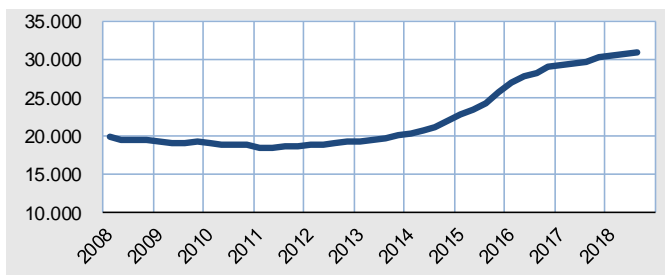

Grafik 2.
Entwicklung der
ausländischen
Bevölkerung
seit 2008