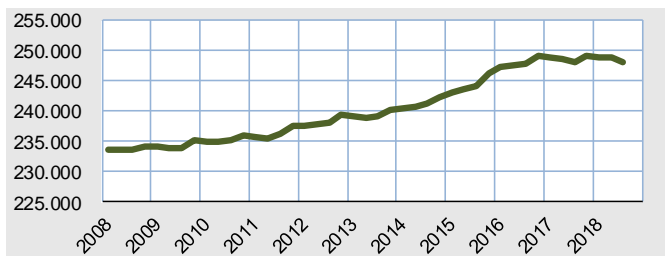

Statistische Kurzinformation

Nr. 339 / 1. Oktober 2018

Die Kieler Bevölkerung am 30. September 2018

Nach den vorläufigen Zahlen der Kieler Einwohnermeldestelle waren am 30. September insgesamt **248.087 Einwohnerinnen und Einwohner** in der Landeshauptstadt Kiel gemeldet, 123 Menschen mehr als ein Jahr zuvor. Somit gab es im fünften Quartal infolge lediglich ein marginales Bevölkerungswachstum gegenüber dem **Vorjahresquartal** von unter 200 Personen. Die Kieler Bevölkerungszahl scheint zurzeit zu stagnieren.

Deutliche Unterschiede gab es aber erneut zwischen der deutschen und der ausländischen Bevölkerung. Während die ausländische Bevölkerung weiterhin Zuwächse erfährt (+1.145 gegenüber dem Vorjahresquartal), geht die Anzahl der deutschen Einwohner/innen weiter zurück (-1.022 gegenüber dem Vorjahresquartal). Aktuell beträgt der Ausländeranteil in der Landeshauptstadt Kiel 12,4 Prozent.

Gegenüber dem **Vorquartal** sank die Anzahl der Einwohnerinnen und Einwohner um 741, dies ist der höchste Quartalsverlust (gegenüber dem Vorquartal) seit 18 Jahren. Bei der Betrachtung der Bevölkerungsentwicklung gegenüber dem Vorquartal müssen aber saisonale Faktoren wie Semesterbeginn und -ende, oder auch der Ausbildungs- oder Schulstart berücksichtigt werden.

Grafik 1.
Bevölkerungs-
entwicklung
insgesamt
seit 2008