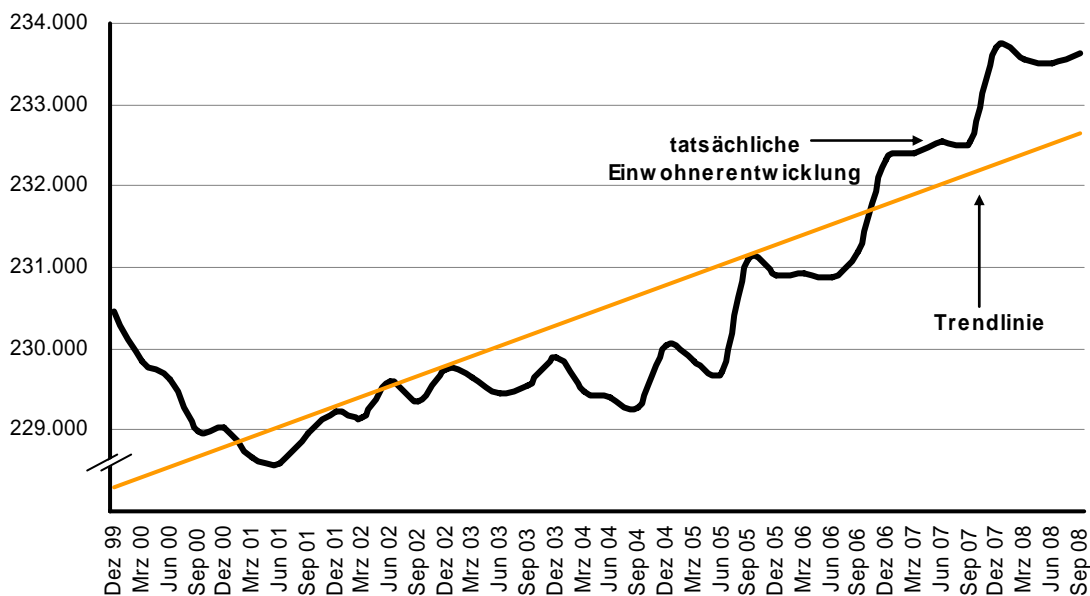

Informiert

06. Oktober 2008

Die Kieler Bevölkerung wächst im 3. Quartal leicht an

Zum 30. September 2008 gab es **233.626** Kielerinnen und Kieler. Gegenüber dem Vorquartal sind dies 112 Bürgerinnen mehr, gegenüber dem Vorjahr beträgt der Anstieg 1.085 Bürgerinnen. Zum vierten Mal in Folge lag die Anzahl der Einwohnerinnen zum Quartalsende über 233 Tausend.

Landeshauptstadt Kiel - Bevölkerungsentwicklung seit 1999

Auffallend ist, wie schon im 2. Quartal, der Rückgang bei den Ausländer/innen. Aktuell leben 19.441 Ausländer und Ausländerinnen in Kiel. Der Ausländerinnenanteil fiel von 8,4 auf 8,3 Prozent. Da aber der Anteil von Personen mit Migrationshintergrund stabil blieb, kann der sinkende Ausländerinnenanteil erneut zum Großteil durch Einbürgerungen erklärt werden.